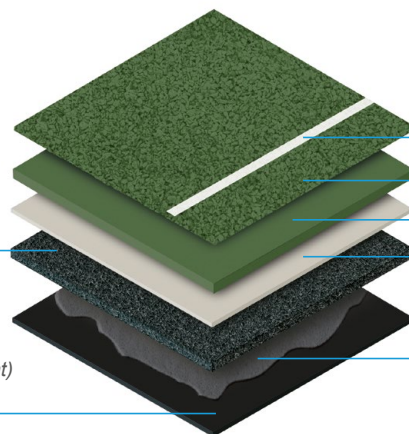

Sportrack Line
EPDM (granules)
Sportrack 300 L
Sportrack 200 S

Tappetino in gomma colato in opera*
Cast in situ rubber mat*
Tapis en caoutchouc coulé sur place *

*) SBR (Granulo gomma) + Sportrack 90 B (legante)
*) SBR (granules) + Sportrack 90 B (binder)
*) SBR (Granules en caoutchouc) + Sportrack 90 B (liant)

tappetino bituminoso
bituminous mat
enrobé bitumineux

Sportrack 90 B + DIL A1
ratio 1:1