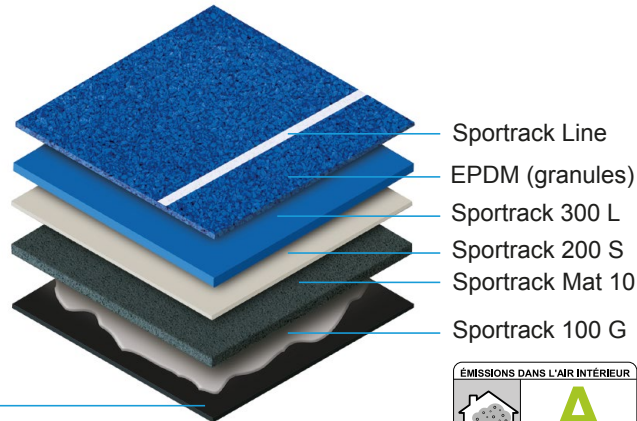

*tappetino bituminoso
bituminous mat
enrobé bitumineux*

Sportrack Line
EPDM (granules)
Sportrack 300 L
Sportrack 200 S
Sportrack Mat 10
Sportrack 100 G