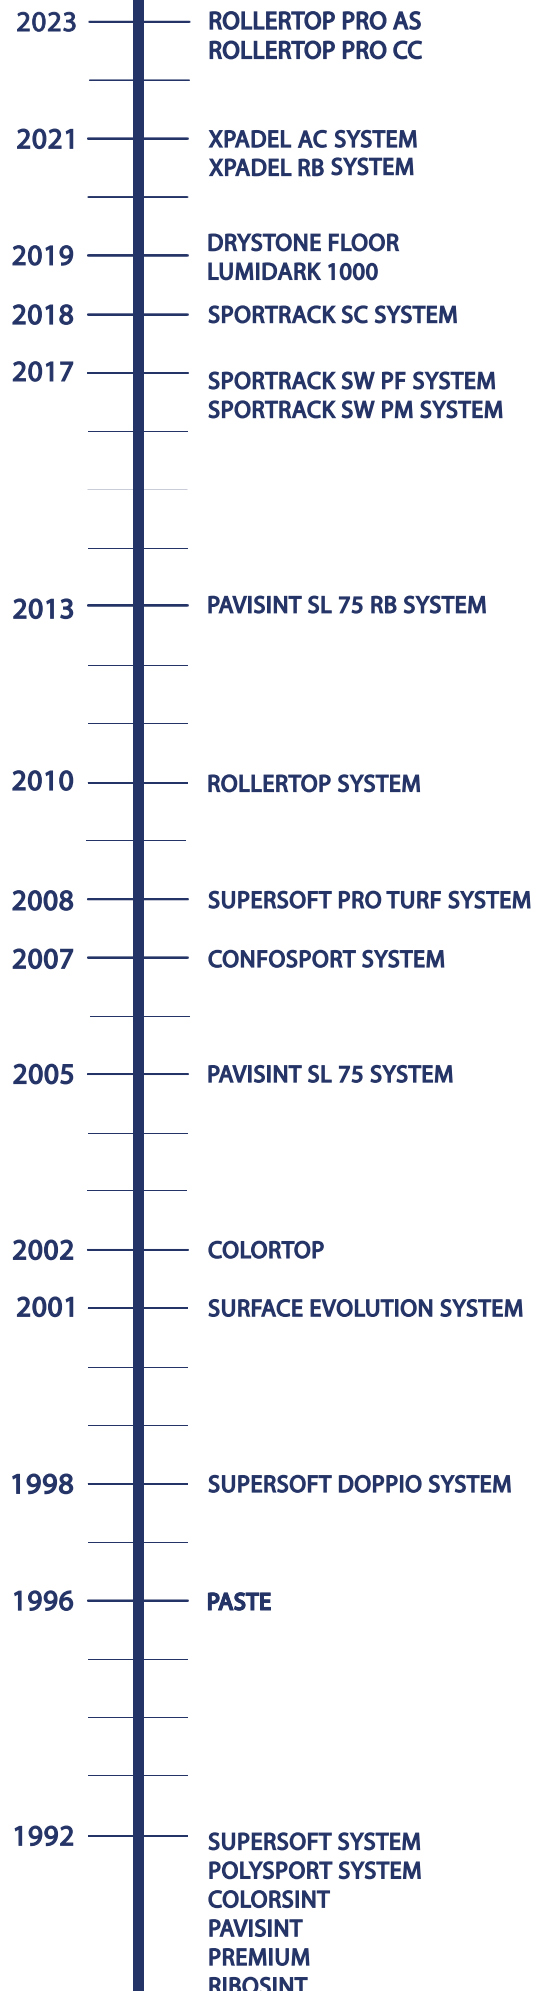

Numéro un italien et l'une des premières sociétés internationales du secteur, Casali Sport propose une large gamme de sols sportifs en résine acrylique ou polyuréthane, qui sont sûrs, technologiquement avancés et capables d'assurer un confort de jeu élevé et des performances techniques de haut niveau, préservées pendant toute la durée de vie de la surface.

C'est aussi pour ces raisons que les sols sportifs de Casali Sport ont obtenu au fil des ans les certifications, les classifications et les homologations des plus grands organismes techniques internationaux, spécialisés dans les différentes disciplines pratiquées tant au niveau compétitif que d'entraînement, à l'intérieur ou à l'extérieur, et c'est pour ces raisons qu'ils ont été utilisés comme champs de jeu par des grands champions lors de tournois et de compétitions de niveau mondiale.

La dernière-née, la ligne de surfaces Sportrack, spécialement conçue pour l'athlétisme, certifiée par l'IAAF, compte déjà de nombreuses pistes prestigieuses en Italie, en Amérique du Sud, au Moyen et en Extrême-Orient