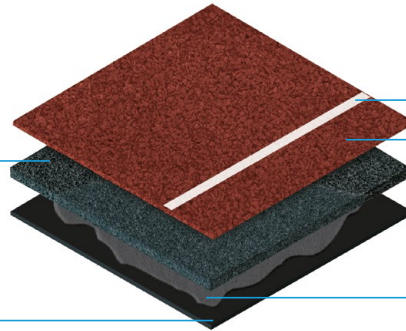

Sportrack Line

Couverture:
sistema spruzzato
sprayed system
système pulvérisé
(Sportrack SC + EPDM Granules)

Sportrack 90 B + DIL A1
ratio 1:1

Tappetino in gomma colato in opera*
Cast in situ rubber mat*
Capa de goma colada in situ*

*) SBR (Granulo gomma) + Sportrack 90 B (legante)
*) SBR (granules) + Sportrack 90 B (binder)
*) SBR (granulos) + Sportrack 90 B (aglutinante)

tappetino bituminoso
bituminous mat
enrobé bitumineux